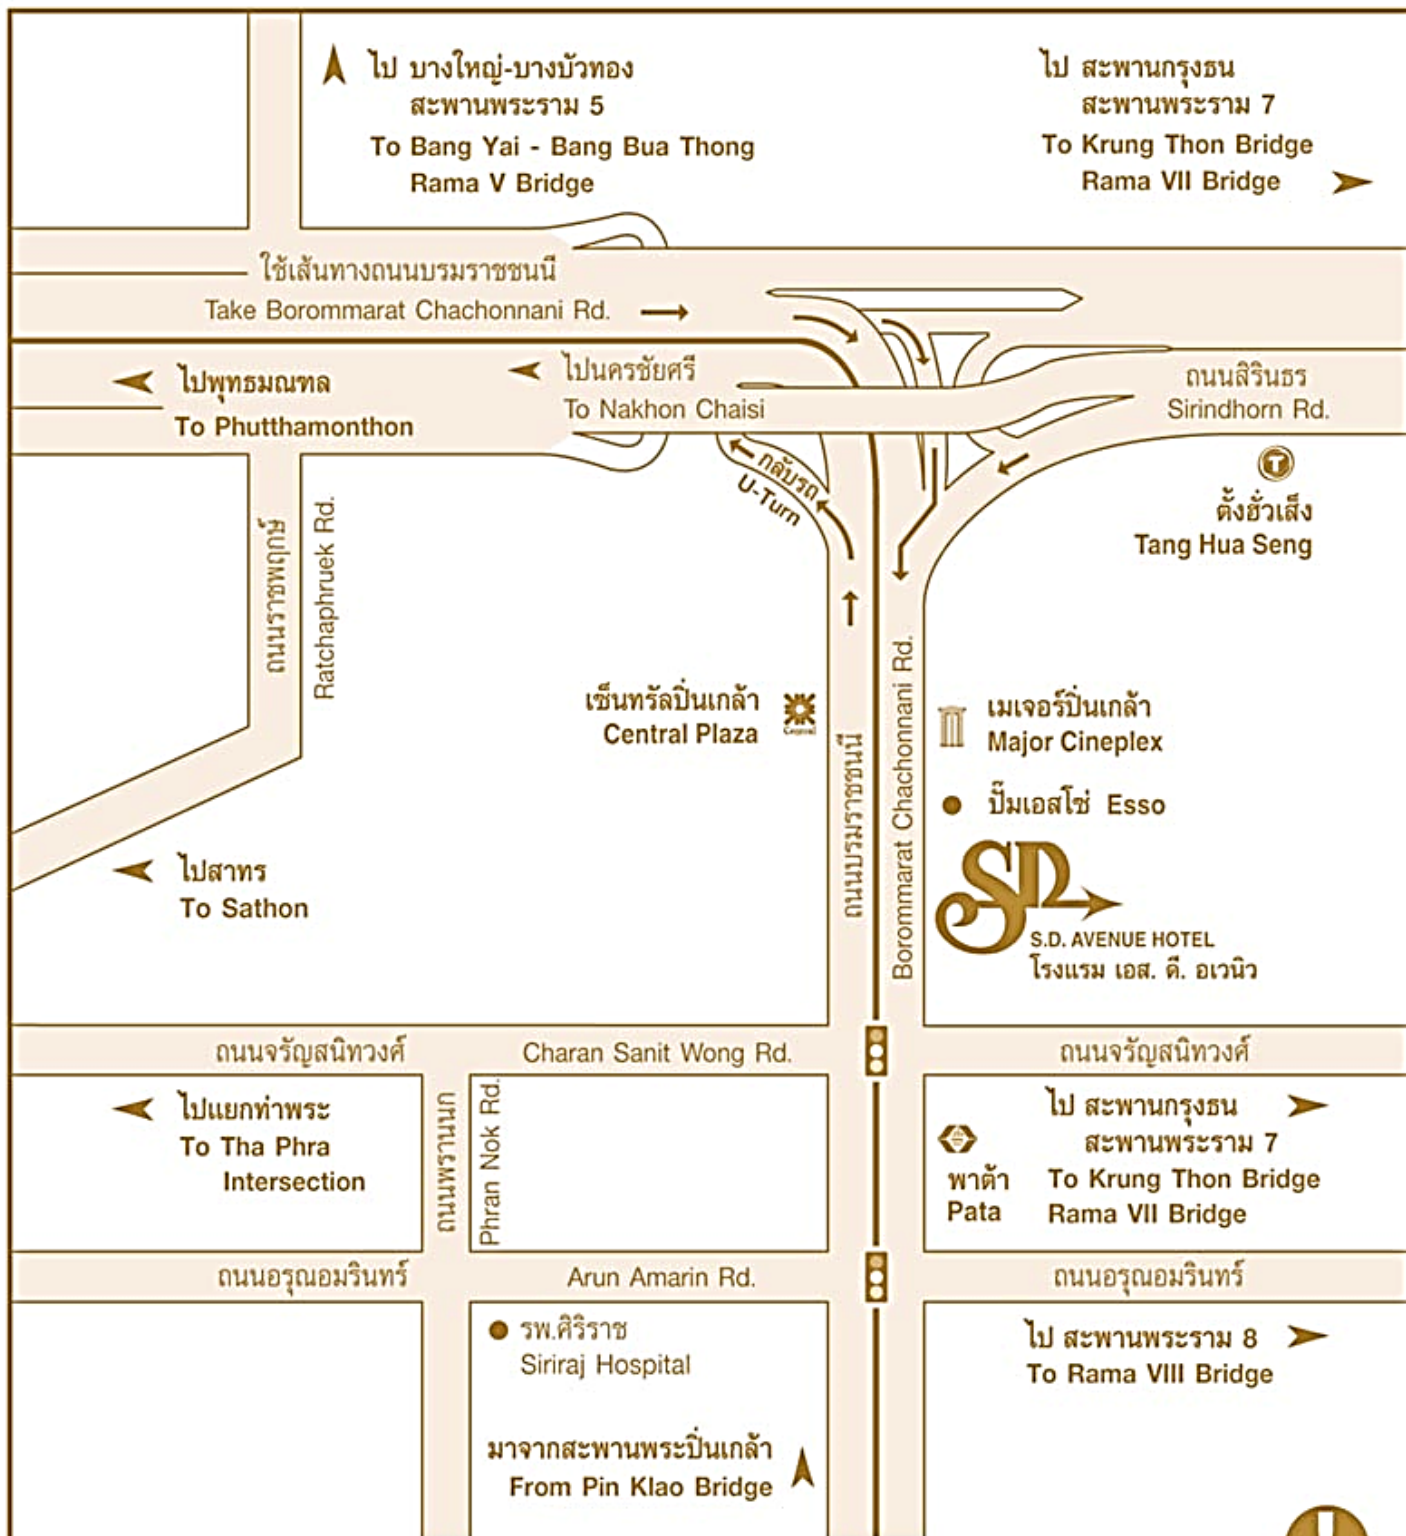

แผนที่ของสถานที่จัดประชุม

ห้องจิตรลดา โรงแรม เอส.ดี. อเวนิว 94 ถนน บรมราชชนนี แขวงบางบำหรุ เขตบางพลัด กรุงเทพมหานคร 10700

โรงแรม เอส. ดี. อเวนิว
S.D. AVENUE HOTEL

94 ถ.บรมราชชนนี บางบำหรุ บางพลัด กรุงเทพฯ 10700
94 Borommarat Chachonnani Rd., Bang Bamru,
Bang Phlat, Bangkok 10700.
Tel. +66 (0) 2434 0400 Fax. +66 (0) 2434 6496
www.sdavenue.com

โปรดใช้ทางเดินรถปกติ
เลี่ยงทางคู่นานลอยฟ้า
Please keep driving along
the main road and avoid
the elevated frontage road